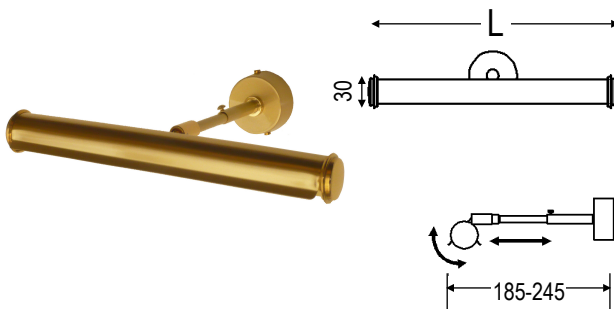

PICTURE LIGHT

7004 / 7003

bras télescopique / arm telescopic
réflecteur réglable / adjustable reflector
répartition symétrique de la lumière / symmetric light distribution

2x E14 max 25w incl. / 230-240V / 50-60Hz

 IP20

fixation au cadre / fixation on frame

decor	L=20	L=30	L=40
pat. bronze canon de fusil / bronze gunmetal	7004/20/2/BGM	7004/30/2/BGM	7004/40/2/BGM
pat. bronze clair / bronze clear	7004/20/2/BKL	7004/30/2/BKL	7004/40/2/BKL
laiton mat et brillant / polished and mat brass	7004/20/2/OF	7004/30/2/OF	7004/40/2/OF

fixation au mur / fixation on wall

decor	L=20	L=30	L=40
pat. bronze canon de fusil / bronze gunmetal	7003/20/2/BGM	7003/30/2/BGM	7003/40/2/BGM
pat. bronze clair / bronze clear	7003/20/2/BKL	7003/30/2/BKL	7003/40/2/BKL
laiton mat et brillant / polished and mat brass	7003/20/2/OF	7003/30/2/OF	7003/40/2/OF