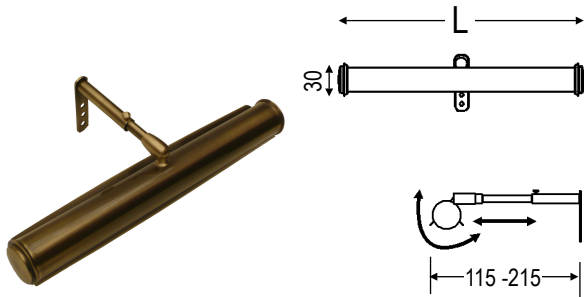

PICTURE LIGHT

7004 / 7003

bras télescopique / arm telescopic
réflecteur réglable / adjustable reflector
répartition symétrique de la lumière / symmetric light distribution

2x E14 max 25w incl. / 230-240V / 50-60Hz

 IP20

fixation au cadre / fixation on frame

decor	L=20	L=30	L=40
pat. bronze canon de fusil / bronze gunmetal	7004/20/2/BGM	7004/30/2/BGM	7004/40/2/BGM
pat. bronze clair / bronze clear	7004/20/2/BKL	7004/30/2/BKL	7004/40/2/BKL
laiton mat et brillant / polished and mat brass	7004/20/2/OF	7004/30/2/OF	7004/40/2/OF

fixation au mur / fixation on wall

decor	L=20	L=30	L=40
pat. bronze canon de fusil / bronze gunmetal	7003/20/2/BGM	7003/30/2/BGM	7003/40/2/BGM
pat. bronze clair / bronze clear	7003/20/2/BKL	7003/30/2/BKL	7003/40/2/BKL
laiton mat et brillant / polished and mat brass	7003/20/2/OF	7003/30/2/OF	7003/40/2/OF