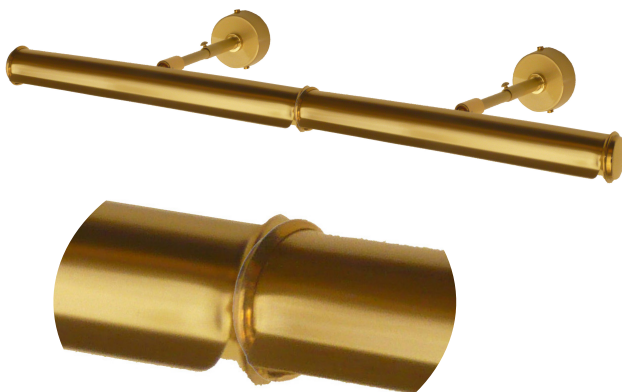

PICTURE LIGHT

7004 / 7003

bras télescopique / arm telescopic
réflecteur réglable / adjustable reflector
répartition symétrique de la lumière / symmetric light distribution

2x E14 max 25w incl. / 230-240V / 50-60Hz

 IP20

fixation au cadre / fixation on frame

decor	L=20	L=30	L=40
pat. bronze canon de fusil / bronze gunmetal	7004/20/2/BGM	7004/30/2/BGM	7004/40/2/BGM
pat. bronze clair / bronze clear	7004/20/2/BKL	7004/30/2/BKL	7004/40/2/BKL
laiton mat et brillant / polished and mat brass	7004/20/2/OF	7004/30/2/OF	7004/40/2/OF

fixation au mur / fixation on wall

decor	L=20	L=30	L=40
pat. bronze canon de fusil / bronze gunmetal	7003/20/2/BGM	7003/30/2/BGM	7003/40/2/BGM
pat. bronze clair / bronze clear	7003/20/2/BKL	7003/30/2/BKL	7003/40/2/BKL
laiton mat et brillant / polished and mat brass	7003/20/2/OF	7003/30/2/OF	7003/40/2/OF

decor	anneau extension / extender ring
pat. bronze canon de fusil / bronze gunmetal	7005//BGM
pat. bronze clair / bronze clear	7005//BKL
laiton mat et brillant / polished and mat brass	7005//OF

DEKNUDT LIGHTING